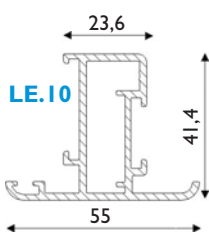

LE.10 - LE.11 Profilo in alluminio estruso con spigoli arrotondati. Spessore 2 mm. **LE.12** Profili in alluminio estruso fermavetro.
LE.13 - LE.14 Profili in alluminio estruso per le cerniere dell'anta. Spessore 3,5 mm. **LE.15** Angolari in zama. **LE.16** Squadretta in alluminio per anta frontale. **LE.13 - LE.14** Cerniere in alluminio estruso.
LE.17 Serratura a spinta. **LE.18** Reggi anta in ABS. **LE.04** Molla a gas per l'apertura dell'anta a ribalta.