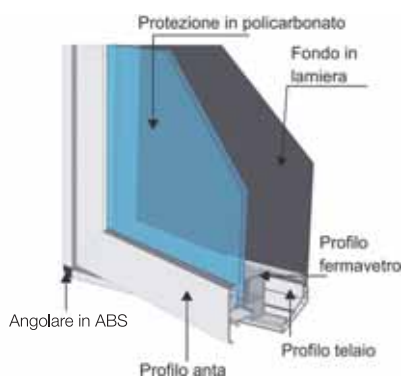

## Bacheca Vista verticale per interni

Cod. 43...

Apertura a libro

## Bacheca Vista orizzontale per interni su pali

Cod. 44...

Apertura a ribalta con pompa a gas

Apertura a libro

Coppia montanti e basi Cod.34...	Montanti	Basi	Dimensioni
	Ø 90 x 60 mm H. cm 200-250	B C	530 x 340 x 10 mm 750 x 360 x 10 mm

## Bacheca Vista verticale per interni su pali

Cod. 45...

## Bacheche Vista per interno

**Cornice:** alluminio 20/10 profilo cm 3,4 **Colore:** grigio gotico/silver  
**Fondo:** acciaio nero magnetico/ Sughero **Anta:** in plexi mm 4  
**Angoli:** ABS **Profondità interna:** cm 2,5