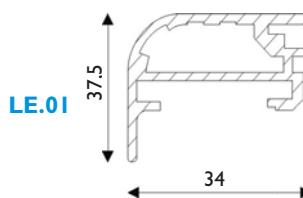

Fondo millerighe
Cod. 46...

LE.01 Profilo in alluminio estruso con spigolo arrotondato cornice frontale. Spessore max. 2 - min. 1,5 mm
LE.02 Profilo in alluminio estruso cornice di fondo. Spessore max. 2 - min. 1,5 mm.
LE.03 Profilo in alluminio estruso per le cerniere dell'anta. Spessore 2 mm
LE.04 Molla a gas per l'apertura dell'anta a ribalta.
LE.05 Serratura a chiave.
LE.06 Angolare in ABS per cornice frontale e di fondo.