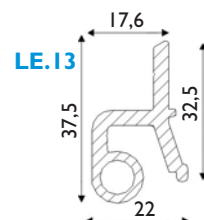

LE.10 - LE.11 Profilo in alluminio estruso con spigoli arrotondati. Spessore 2 mm. **LE.12** Profili in alluminio estruso fermavetro.
LE.13 - LE.14 Profili in alluminio estruso per le cerniere dell'anta. Spessore 3,5 mm. **LE.15** Angolari in zama. **LE.16** Squadretta in alluminio per anta frontale. **LE.13 - LE.14** Cerniere in alluminio estruso.
LE.17 Serratura a spinta. **LE.18** Reggi anta in ABS. **LE.04** Molla a gas per l'apertura dell'anta a ribalta.