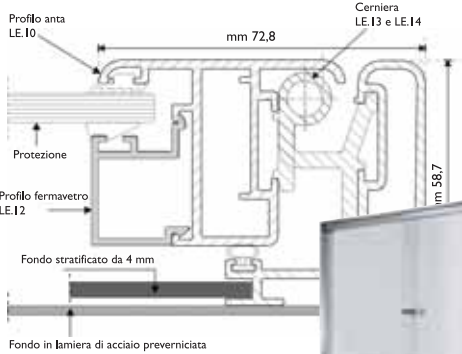

Soluzioni per comunicare