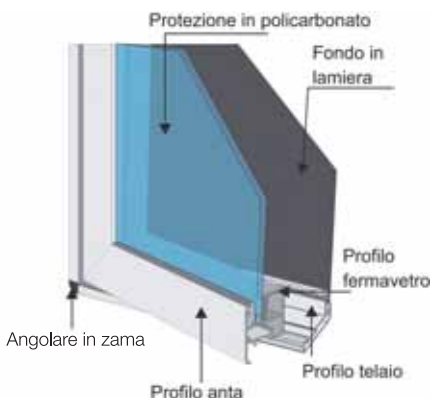

### Formato

Vedi: Bacheca Vista orizzontale

## Bacheca Vista verticale per esterni su pali

Cod. 33...

Apertura a libro

### Formato

Vedi: Bacheca Vista verticale

Coppia montanti e basi Cod. 34...		Montanti	Base	Dimensione
		Ø 90 x 60 mm H. cm 200-250	 A	Ø 200 x 10 mm

## Bacheche Vista per esterno

**Cornice:** alluminio 20/10 profilo cm 5,5 **Colore:** grigio gotico/silver  
**Fondo:** acciaio nero magnetico/ Sughero **Anta:** in plexi mm 6 **Angoli:** zama  
**Profondità interna:** cm 4