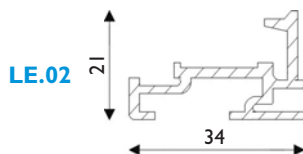

Fondo millerighe
Cod. 46...

LE.01 Profilo in alluminio estruso con spigolo arrotondato cornice frontale. Spessore max. 2 - min. 1,5 mm
LE.02 Profilo in alluminio estruso cornice di fondo. Spessore max. 2 - min. 1,5 mm.
LE.03 Profilo in alluminio estruso per le cerniere dell'anta. Spessore 2 mm
LE.04 Molla a gas per l'apertura dell'anta a ribalta.
LE.05 Serratura a chiave.
LE.06 Angolare in ABS per cornice frontale e di fondo.