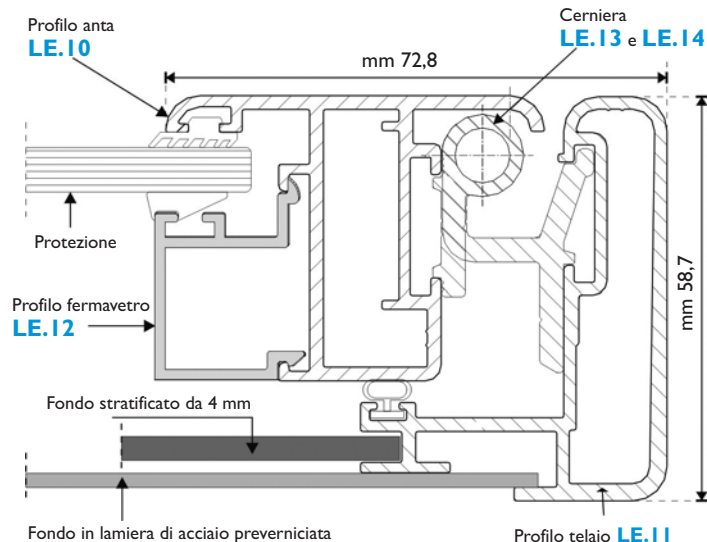

LE.10 - LE.11 Profilo in alluminio estruso con spigoli arrotondati. Spessore 2 mm. **LE.12** Profili in alluminio estruso fermavetro.
LE.13 - LE.14 Profili in alluminio estruso per le cerniere dell'anta. Spessore 3,5 mm. **LE.15** Angolari in zama. **LE.16** Squadretta in alluminio per anta frontale. **LE.13 - LE.14** Cerniere in alluminio estruso.
LE.17 Serratura a spinta. **LE.18** Reggi anta in ABS. **LE.04** Molla a gas per l'apertura dell'anta a ribalta.