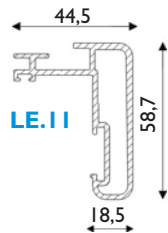

LE.10 - LE.11 Profilo in alluminio estruso con spigoli arrotondati. Spessore 2 mm. **LE.12** Profili in alluminio estruso fermavetro.
LE.13 - LE.14 Profili in alluminio estruso per le cerniere dell'anta. Spessore 3,5 mm. **LE.15** Angolari in zama. **LE.16** Squadretta in alluminio per anta frontale. **LE.13 - LE.14** Cerniere in alluminio estruso.
LE.17 Serratura a spinta. **LE.18** Reggi anta in ABS. **LE.04** Molla a gas per l'apertura dell'anta a ribalta.