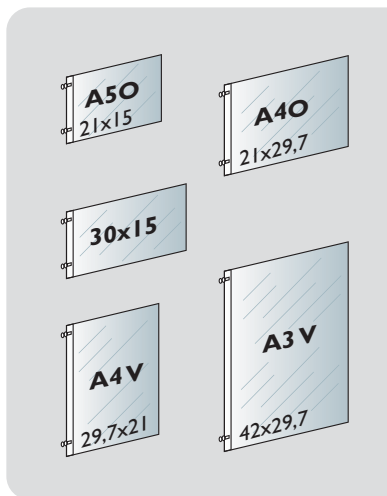

Ripiano Service
Cod. 50

4 Vie

Caratteristiche:
alluminio
Base: Ø 35
H cm 185

Tasca Plexi con morsetti

Metacrilato trasparente
Cod. 56...

Morsetto Plexi

Tasca porta depliant con morsetti

Metacrilato trasparente