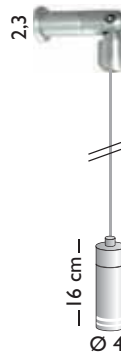

Fissaggio Snodato

Cod. 131

Contrappeso Diretto - Snodato

Cod. 134

Cod. 135

Morsetti per Cavetto

Per spessori di
max 4 mm

Cod. 14