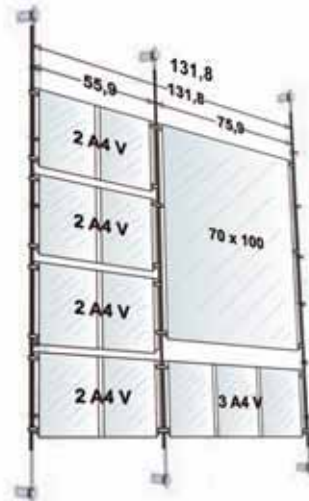

Distanziale Steel
Cod. 25

Terminale Barra Steel
Cod. 138

Tasca Portadepliant
Cod. 11...

Morsetto Steel singolo
Cod. 19

Morsetto Steel doppio
Cod. 20

Tasca info
Cod. 10...

Esempi di composizioni

Distanziale Wall