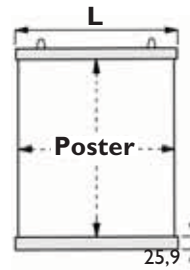

Clip Tense

Cod. 208...

Formato

alt. x largh.
29,7 x 21 A4
42 x 29,7 A3
59,4 x 42 A2
70 x 50
100 x 70

Clip Poster

Cod. 209...

L cm 50 - 70 - 85 - 100

Espositore a soffitto