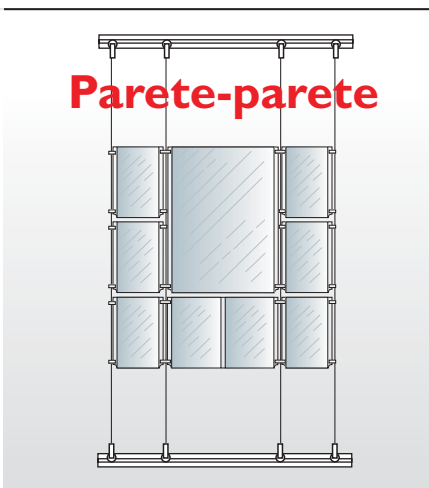

Tasche info
vedi pagina 5

Morsetto singolo

Morsetto doppio

Tirante cavetto diretto

Espositori a cavetto è un sistema composto da una serie di tasche porta messaggi e porta depliant in metacrilato trasparente, disponibili in diversi formati.

Strutture modulari
Alluminio estruso

Base

Ruote

Struttura con base

Cod. 28...

Base acciaio colore silver
Ø 30

H cm 200

Struttura con ruote

Per monitor 17" - 19"

L. cm 46 - 54

Struttura Easy

Cod. 723...

Info Easy con morsetti

Cod. 722...

Metacrilato trasparente spessore 3 mm

L. cm 30 - 42 - 50 - 70 H 15

Composizioni su richiesta

Soffitto-pavimento

Soffitto-contrappeso

Parete-parete

Parete-contrappeso

SEDAL - via Emilia Est, 1318 - I-41122 MODENA - Tel: +39 059 284214 - Email: info@sedal.it

Supporto Banner

Cod. 110...