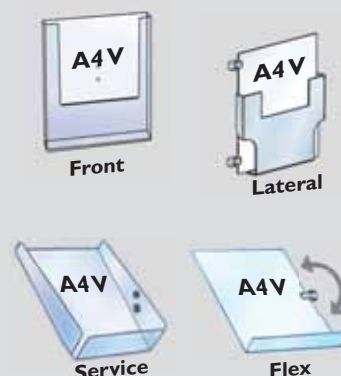

Tasca porta depliant con morsetti

Metacrilato trasparente

Service
Cod. 50

Front
Cod. 54

Lateral
Cod. 55

Flex
Cod. 64