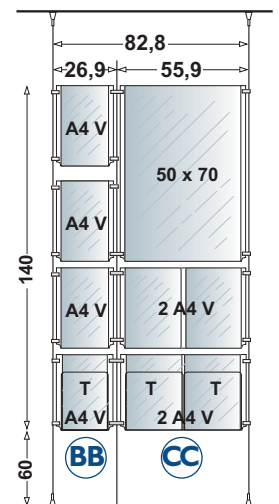

10

11

12

13

14

15

16

17

18

19

20

21

22

Sistema Ripiani

Ripiano

Cod. 112

Metacrilato
trasparente
spessore 5 mm

Bordo Ripiano 4,5

Dim.
L 54,5 - P 29
L 68 - P 29

Morsetto ripiano

Cod. 115

Fissaggio diretto

Cod. 130

Canalina guida
Cod. 16.cm...