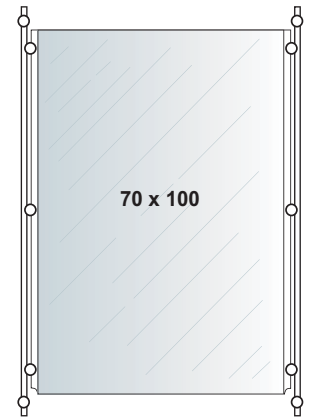

Distanziale Wall