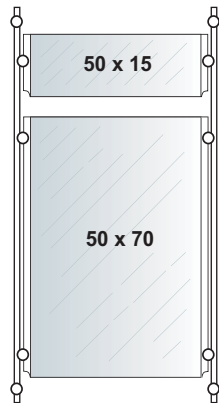

Distanziale Steel
Cod. 25

Terminale Barra Steel
Cod. 138

Tasca Portadepliant
Cod. 11...

Morsetto Steel singolo
Cod. 19

Morsetto Steel doppio
Cod. 20

Tasca info
Cod. 10...

Esempi di composizioni

Distanziale Wall

Tasca info
Cod. 10...

Distanziale Wall
Cod. 21

Tasca Portadepliant
Cod. 11...