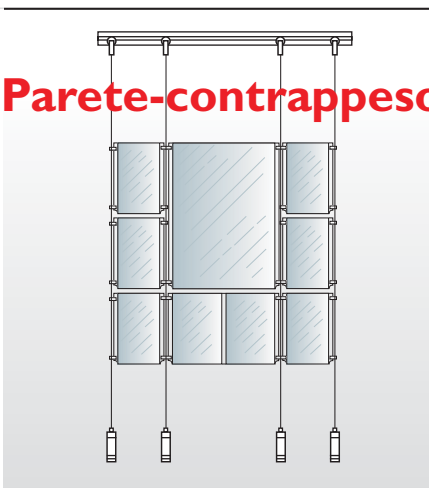

Parete-contrappeso