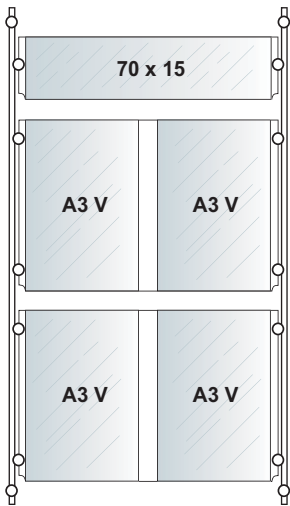

Dim.
L 24 H 175 Sp. 0,3

Piastra porta Monitor

Cod. 107

Per monitor
17" - 19"

Dim.
cm 12x12

Esempi di Composizione

Libera Composizione

Espositore Light

Cod. 213

Composizione:

1 Colonna Light 2 Vie
6 Tasche Plexi A4V
2 Ripiani Flex

H cm 180

Espositore Light Multiplo

Cod. 214

Composizione:

1 Colonna Light 2 Vie
6 Tasche Plexi A4V
2 Ripiani Service

Distanziale Steel
Cod. 25

Terminale Barra Steel
Cod. 138

Tasca Portadepliant
Cod. 11...

Morsetto Steel singolo
Cod. 19

Morsetto Steel doppio
Cod. 20

Tasca info
Cod. 10...

Esempi di composizioni

Distanziale Wall

Tasca info
Cod. 10...

Distanziale Wall
Cod. 21

Tasca Portadepliant
Cod. 11...