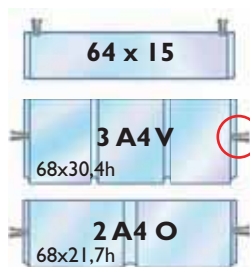

Tasche Info con Morsetti Plexi

Cod. 10.27
Metacrilato trasparente
spessore 3 mm