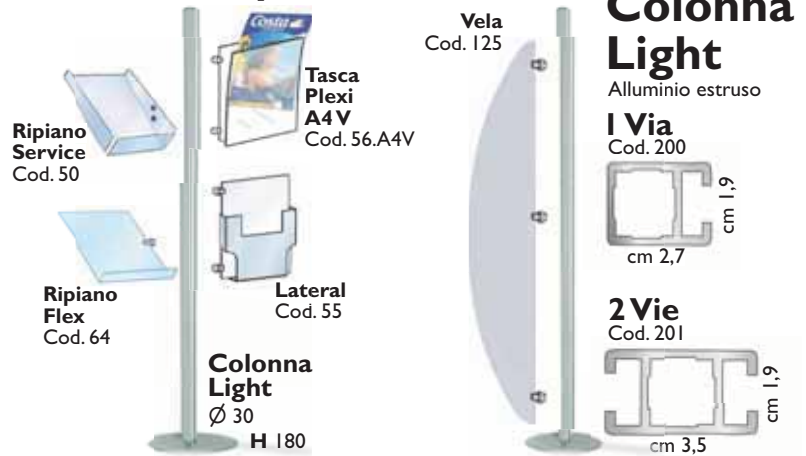

Service
Cod. 50

Front
Cod. 54

Lateral
Cod. 55

Flex
Cod. 64

Vela

Cod. 125

Alubond

Fissaggio a struttura con Morsetti Plexi

Dim.
L 24 H 175 Sp. 0,3

Piastra porta Monitor

Cod. 107

Per monitor
17" - 19"

Dim.
cm 12x12

Esempi di Composizione

Libera Composizione

Espositore Light

Cod. 202

Composizione:

1 Colonna Light 1 Via
4 Tasche Plexi A4V

Morsetto Plexi

H cm 180

Espositore Light

Cod. 203

Composizione: