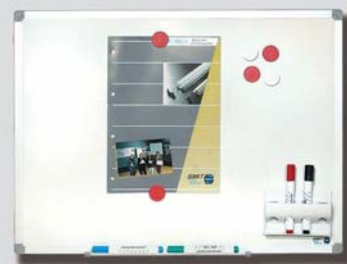

Lavagne multifunzione, pratico complemento per esigenze di tipo didattico, permette di accedere ad una gamma di lavagne completa, che prevede oltre alla classica funzione di scrittura su fondo di acciaio magnetico smaltato bianco, le varianti con fondo in stoffa e sughero, adatte all'uso combinato con spilli.

alt. x larg.
45 x 60
60 x 90
90 x 120
100 x 150
100 x 200
120 x 240

Lavagna in sughero

Cod. 206...

Formato

alt. x larg.
45 x 60
60 x 90
90 x 120
100 x 150
100 x 200

Struttura per lavagne

Cod. 211...

Dim.
su misura