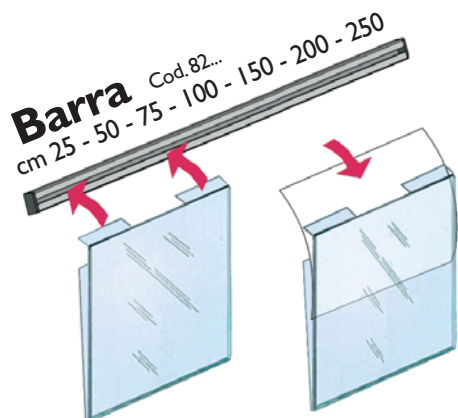

SEDAL - via Emilia Est, 1318 - I-41122 MODENA - Tel:+39 059 284214 - Email:info@sedal.it

Tasche porta avvisi

Metacrilato trasparente spessore 3 mm
Cod. 99...

Porta avvisi per superfici vetrate

Acrilico

Cod. 100

Policarbonato

Cod. 101