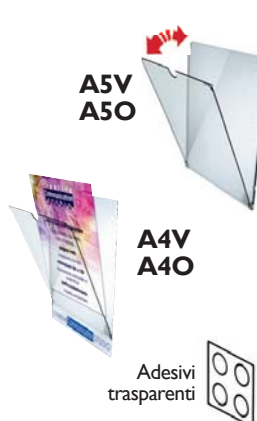

Policarbonato

Cod. 101

Linea Barra è un binario multifunzionale costituita da un profilo in alluminio color argento.

Barra

Cod. 82...

P cm 1,32 - H 2,7

L. cm 25 - 50 - 75 - 100 - 150 - 200

Tasca porta depliant

Cod. 98...

Formato A4

Dim.

L 23,4

H 25

P 4,5 / 9

Formato 1/3 A4

Dim.

L 12,5

H 15,5

P 4,5 / 7

Piano inclinato

Trasparente Cod. 97

Dim.

L 23

H 30

P 25

Bordo ripiano cm 2,5

Porta cataloghi

Bisabbiato Cod. 89

Dim.

L 60

H 31,5

P 16,8