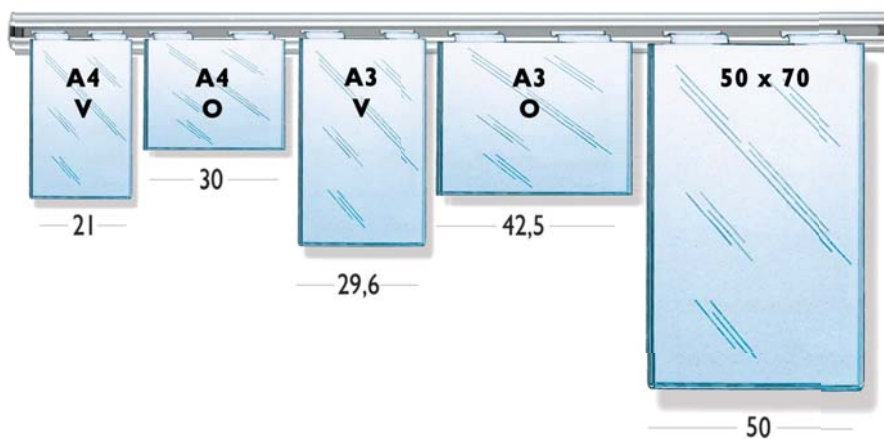

SEDAL - via Emilia Est, 1318 - I-41122 MODENA - Tel:+39 059 284214 - Email:info@sedal.it

Tasche porta avvisi

Metacrilato trasparente spessore 3 mm
Cod. 99...

Porta avvisi per superfici vetrate

Acrilico

Cod. 100

Policarbonato

Cod. 101