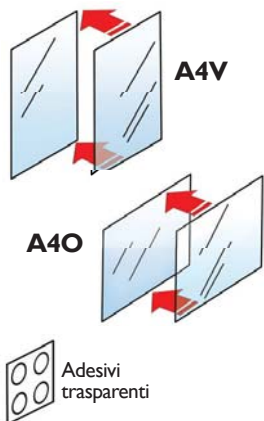

Policarbonato

Cod. 101

Linea Barra è un binario multifunzionale costituita da un profilo in alluminio color argento.

Barra

Cod. 82...

P cm 1,32 - H 2,7

L. cm 25 - 50 - 75 - 100 - 150 - 200

Tasca porta depliant

P 25

Bordo ripiano cm 2,5

Porta cataloghi

Bisabbiato Cod. 89

Dim.

L 60

H 31,5

P 16,8

Cod. 102...

Avvisi, poster e tutte le comunicazioni cartacee possono essere appese al binario e bloccate al suo interno per mezzo di cilindretti in plastica. E' possibile rimuoverli e sostituirli in un attimo e singolarmente.