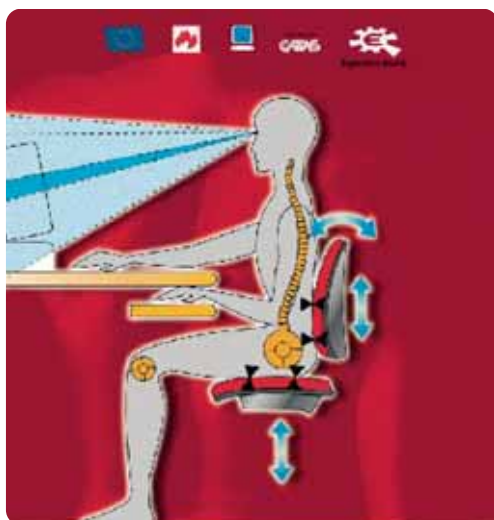

EN 1335

- Permanent contact rinforzato ●
- Regolazione intensità ●
- Schienale con bloccaggio in tutte le posizioni ●
- Sistema di sicurezza "anti-shock" ●
- Supporto lombare ●

011-LS

012-LS

013

014

015

016