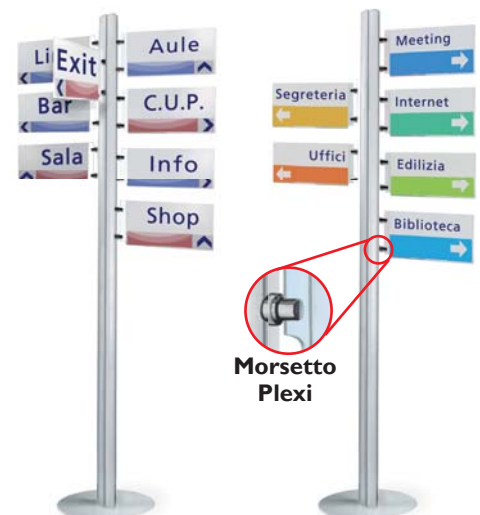

Dimensioni info a vista

Linea Plexi

Tasche Plexi con morsetti

Cod. 56...

Metacrilato trasparente spessore 3 mm

Colonna Plexi

Cod. 26

Struttura: alluminio
Base: Ø 35
H cm 185

Distanziale Steel
Cod. 25

Barra Steel
Cod. 86...

Segnaletica modulare Wall

Distanziale Wall

Tasca info
Cod. 10...

Tasca porta depliant
Cod. 11...

Suspend Steel

Sistema Steel fissaggio diretto
pagina 4

Segnaletica modulare Flag

Distanziale Flag

Linea Kit

La **Linea Kit** è stata progettata per dare la possibilità di ideare, creare ed eventualmente sostituire in piena autonomia la propria informazione visiva.

La **Linea Kit** è realizzata con:

- Profili di alluminio
- Fogli di protezione in PVC antiriflesso
- Tappi T laterali di chiusura

La **Linea Kit** può essere montata sia in verticale che in orizzontale.