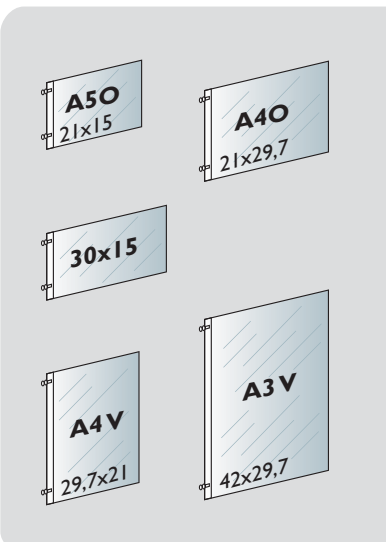

Le informazioni sono intercambiabili con semplicità e velocità.

Totem Profilo

Cod. 145...

Alt.	2000	•	•		
Largh.	420	600			

Dimensioni info a vista

Totem Maxi

Cod. 144...

Alt.	2000	•	•		
Largh.	900	1200			

Dimensioni info a vista

Linea Plexi

Tasche Plexi con morsetti

Cod. 56...

Metacrilato trasparente spessore 3 mm

Colonna Plexi

Cod. 26

Struttura: alluminio
Base: Ø 35
H cm 185

Supporto da tavolo

Cod. 904 Dim. 210x80 h

Segnaletica a muro

Cod. 900.T...L...

T L
cm 10x10
cm 10x15
cm 10x21
cm 10x30
cm 10x50
cm 10x70
cm 10x100

T L
cm 15x15
cm 15x21
cm 15x30
cm 15x50
cm 15x70
cm 15x100

T L
cm 21x10
cm 21x15
cm 21x21
cm 21x30
cm 21x50
cm 21x70
cm 21x100

T L
cm 30x15
cm 30x30
cm 30x42
cm 30x60
cm 30x100

T L
cm 42x15
cm 42x30
cm 42x42
cm 42x60
cm 42x100

Segnaletica a bandiera

Cod. 901.T...L...