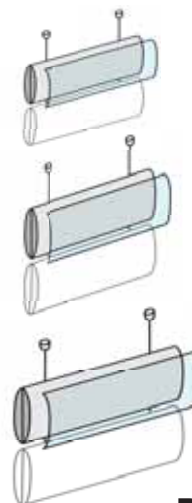

Segnaletica a soffitto

Cod. 902.T...L...

T L
cm 10x50
cm 10x70
cm 10x100

T L
cm 15x50
cm 15x70
cm 15x100

T L
cm 21x30
cm 21x50
cm 21x70
cm 21x100

Pittogrammi

Cod. 903...