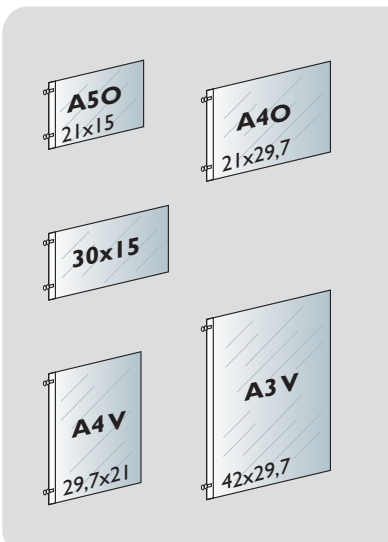

Le informazioni sono intercambiabili con semplicità e velocità.

Totem Profilo

Cod. 145...

Alt.	2000	•	•		
Largh.	420	600			

Dimensioni info a vista

Totem Maxi

Cod. 144...

Alt.	2000	•	•		
Largh.	900	1200			

Dimensioni info a vista

Linea Plexi

Tasche Plexi con morsetti

Cod. 56...

Metacrilato trasparente spessore 3 mm

Colonna Plexi

Cod. 26

4 Vie

Struttura: alluminio
Base: Ø 35
H cm 185

Distanziale Steel Cod. 25

Barra Steel Cod. 86...

L. cm 50 - 100
Ø 0,6

Segnaletica modulare Wall

Distanziale Wall

Tasca info Cod. 10...

Distanziale Wall Cod. 21

Supporto da tavolo

Cod. 904 Dim. 210x80 h

Segnaletica a muro

Cod. 900.T...L...

T L
cm 10x10
cm 10x15
cm 10x21
cm 10x30
cm 10x50
cm 10x70
cm 10x100

T L
cm 15x15
cm 15x21
cm 15x30
cm 15x50
cm 15x70
cm 15x100