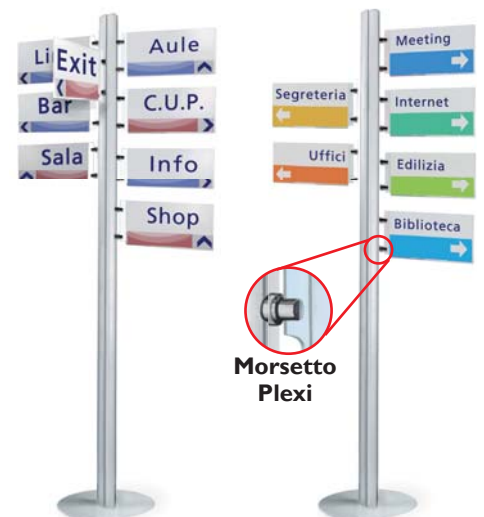

Le informazioni sono intercambiabili con semplicità e velocità.

Totem Profilo

Cod. 145...

Alt.	2000	•	•		
Largh.	420	600			

Dimensioni info a vista

Totem Maxi

Cod. 144...

Alt.	2000	•	•		
Largh.	900	1200			

Dimensioni info a vista

Linea Plexi

Tasche Plexi con morsetti

Cod. 56...

Metacrilato trasparente spessore 3 mm

Colonna Plexi

Cod. 26

4 Vie

Struttura: alluminio
Base: Ø 35
H cm 185

Distanziale Steel Cod. 25

Barra Steel Cod. 86...

L. cm 50 - 100
Ø 0,6

Segnaletica modulare Wall

Distanziale Wall

Tasca info Cod. 10...

Distanziale Wall Cod. 21

Tasca porta depliant Cod. 11...

Segnaletica modulare Flag

Distanziale Flag

Suspend Steel

Sistema Steel fissaggio diretto pagina 4

Distanziale Flag Cod. 23

Linea Kit

La **Linea Kit** è stata progettata per dare la possibilità di ideare, creare ed eventualmente sostituire in piena autonomia la propria informazione visiva.